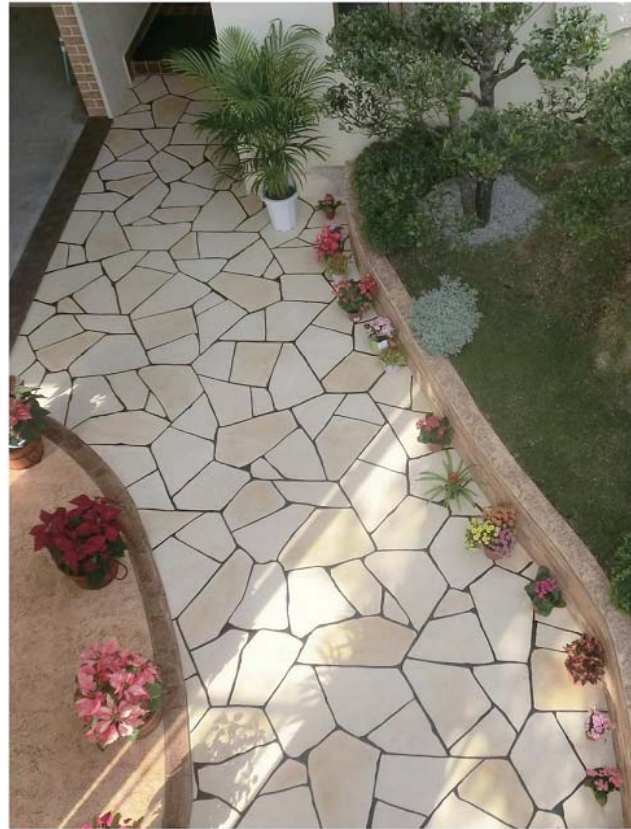

スタンプコンクリート (外構オプション工事)

スタンプコンクリートは、床面に様々な色や模様を映し出す画期的な床材。

タイル・レンガから天然石、木目などを自然の風合いそのままに美しく表現し、デザイン性に優れた景観を創出します。さらに、スタンプコンクリートは高い耐久性・耐気候性と簡便なメンテナンス性能を持つことも大きな特徴。美しい床をつくるだけでなく、快適かつ経済的な生活環境の実現をも果たすことが可能です。