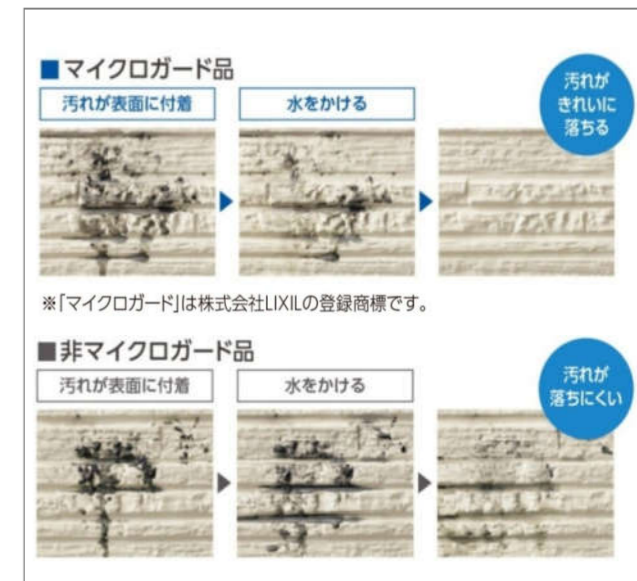

## ■シャトーウォール調 (1.5尺)

## ■ルスコミュール

## キレイが続く

## マイクロガード

マイクロガードは、付着した汚れを雨水で繰り返し落とせるセルフクリーニング機能。親水性の効果で空気中の水分子を取り込んで外壁表面に薄い水分子膜を作り、汚れを浮かせて、雨で洗い落とします。

※印刷物のため、実際の色柄と異なる場合がございます。現物サンプル等でお確かめ下さい。