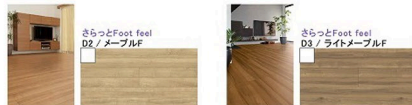

さらっとFoot feel
D3 / ライトメープルフ

さらっとFoot feel
D2 / メープルフ