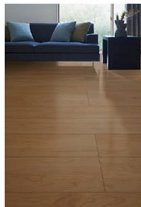

さらっとFoot feel
LL / クリエラスクF