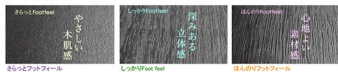

●フットフィール仕上げ