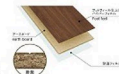

デザインだけでなく素材自体の中身から、考えました。