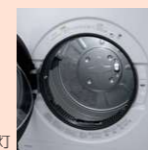

クリーンコース\*

毎日着用するスーツや革靴など、温風をかけられない衣類や小物を、  
 プラズマクラスターイオンにより消臭します。

花粉ケアコース

プラズマクラスターイオンに加え、ドラム回転と送風により衣類に  
 付着した花粉を取り除きます。

※運転時間は8時間です。●各機能の詳細は専用カタログをご覧ください。

### 衣類が見やすく 取り出しやすい設計

ドラム内LEDライト

ドアを開けるとドラムライトが点灯。  
 ドラム内の視認性が向上し、  
 衣類の取り忘れを防止します。

※ドラムライトは消すことができます。 ライト点灯

大きな取り出し口

取り出し口の面積が広く、  
 衣類が取り出しやすい  
 設計です。