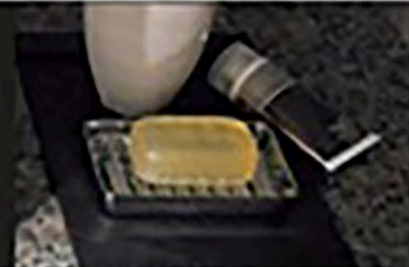

# トイレ ベーシア(フチレス)

お掃除しやすい素材と機能にこだわりました。

## ベーシアシャワートイレ (フチレス)

BC-BA20S・DT-BA282

## ベーシアシャワートイレ (フチレス)

BC-BA20S・DT-BA282

写真はカタログによるイメージです。実機の内容とは異なる場合がありますので、ご注意ください。

HYPER KILAMIC INAX