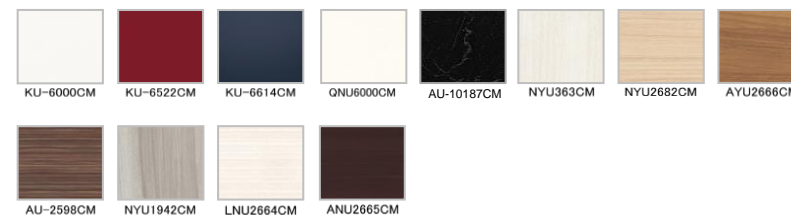

ハイバックカウンター ポリエステル系人造大理石

ホワイト

ポップアップつまみ色：シルバー

キャビネット

扉(引出し付)タイプ

2段の引出しと扉収納で整頓しやすさが特徴

水栓

FSL140KTTK

シングルレバー式シャワー水栓

節湯  
C1  
エコタイプ

クロムメッキ

扉カラー 高圧メラミン化粧板

●マット

●鏡面

扉カラー オレフィンシート

扉カラー DAPコート

台輪

ダークブラウン

ホワイト

引手

●アルミレール引手

シルバー

●ハンドル引手 11093シリーズ

シルバー