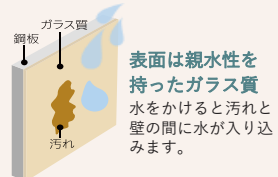

電球色

白色

浴槽

FRP浴槽

スクエア浴槽

ラウンド浴槽

ラウンド浴槽 (ベンチ付)

ミラー

ロングミラー

風呂フタ

組み合わせ式

ホワイト

マグネット風呂フタフック

ホワイト

タオル掛け・ハンドバー

スクエアタイプ

ホワイト

ハンドバー I型600

ホワイト

収納棚

スクエアタイプ(3段)

浴室全体を保温材で包み込んだあたたかい浴室。

浴室をたっぷりの保温材で包み、あたたかさを逃さないから冬場の入浴も快適です。

高品位ホーローだからずっとお手入れカンタン。

表面のガラス質がカビの発生をしっかりとガード。キズにも強く、汚れも染み込まないので、普段のお手入れはシャワーで流すだけ。

ホーローグリーン浴室パネル

マグネットでできること広がる。

ベースが金属でマグネットがつくから、遊びにも収納にも活用できます。

「どこでもラック」を使えば、家族の成長にあわせて棚の数や位置を変更するなど、自由度の高い収納が実現。

ホーロークリーン浴室パネル

■レギュラークラス

■ハイクラス