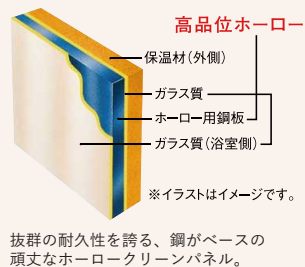

ロングミラー

風呂フタ

組み合わせ式

ホワイト

マグネット風呂フタフック

ホワイト

タオル掛け・ハンドバー

スクエアタイプ

ホワイト

ハンドバー I型600

ホワイト

収納棚

スクエアタイプ(3段)

浴室全体を保温材で包み込んだあたたかい浴室。

浴室をたっぷりの保温材で包み、あたたかさを逃さないから冬場の入浴も快適です。

高品位ホーローだからずっとお手入れカンタン。

表面のガラス質がカビの発生をしっかりとガード。キズにも強く、汚れも染み込まないので、普段のお手入れはシャワーで流すだけ。

ホーローグリーン浴室パネル

マグネットでできること広がる。

ベースが金属でマグネットがつくから、遊びにも収納にも活用できます。

「どこでもラック」を使えば、家族の成長にあわせて棚の数や位置を変更するなど、自由度の高い収納が実現。

ホーロークリーン浴室パネル

■レギュラークラス

■ハイクラス