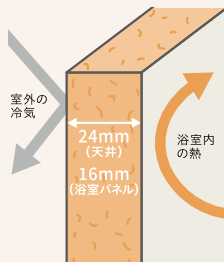

ホワイト

ハンドバー I型600

ホワイト

収納棚

スクエアタイプ(3段)

浴室全体を保温材で包み込んだあたたかい浴室。

浴室をたっぷりの保温材で包み、あたたかさを逃さないから冬場の入浴も快適です。

高品位ホーローだからずっとお手入れカンタン。

表面のガラス質がカビの発生をしっかりとガード。キズにも強く、汚れも染み込まないので、普段のお手入れはシャワーで流すだけ。

ホーローグリーン浴室パネル

マグネットでできること広がる。

ベースが金属でマグネットがつくから、遊びにも収納にも活用できます。

「どこでもラック」を使えば、家族の成長にあわせて棚の数や位置を変更するなど、自由度の高い収納が実現。

ホーロークリーン浴室パネル

■レギュラークラス

■ハイクラス