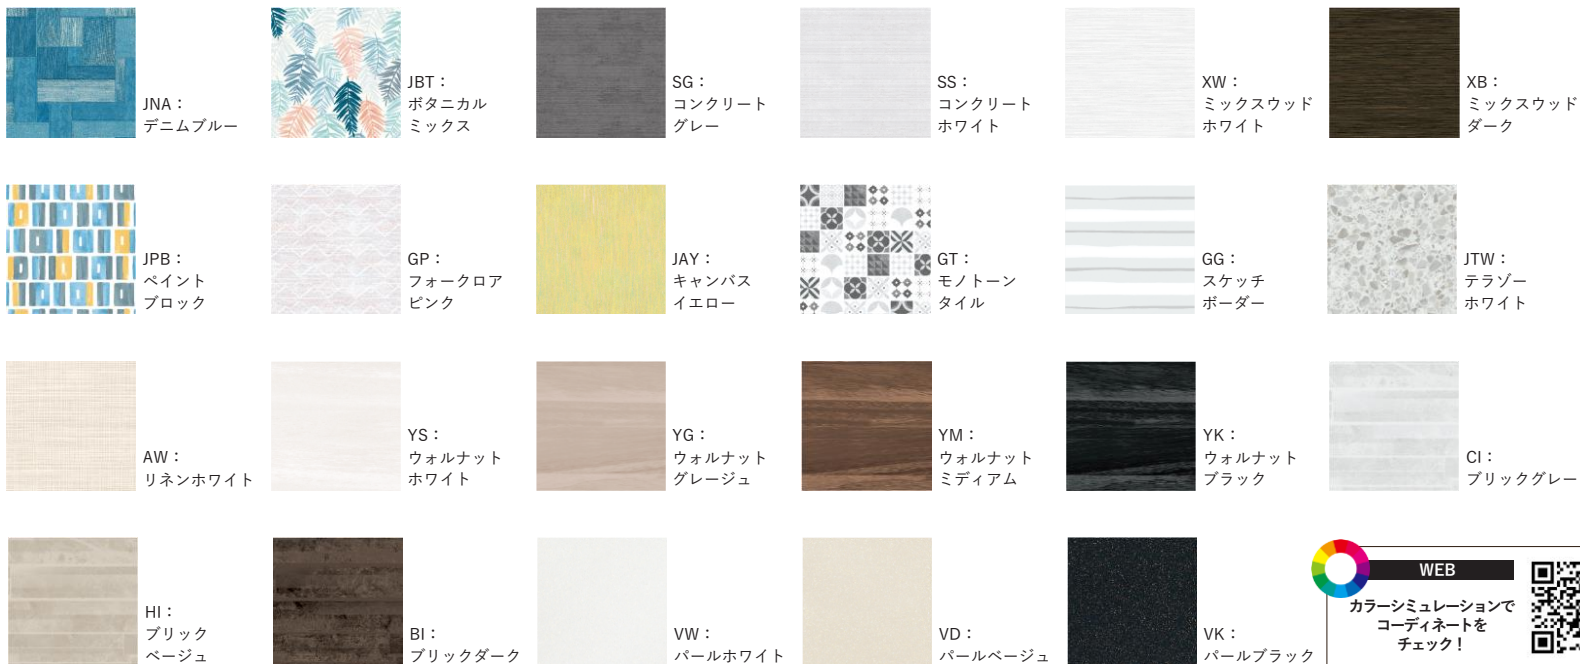

表面のガラス質がカビの発生をしっかりとガード。キズにも強く、汚れも染み込まないので、普段のお手入れはシャワーで流すだけ。

ホーローグリーン浴室パネル

マグネットでできること広がる。

ベースが金属でマグネットがつくから、遊びにも収納にも活用できます。

「どこでもラック」を使えば、家族の成長にあわせて棚の数や位置を変更するなど、自由度の高い収納が実現。

ホーロークリーン浴室パネル

■レギュラークラス

■ハイクラス

WEB
カラーシミュレーションで
コーディネート
をチェック!

Pタイプ FRP浴槽

W : ホワイト

D : ベージュ

P : ピンク

H : グリーン

※エプロン色は浴槽同色。
ピンク・グリーンはホワイトとなります。

カラーの入り方