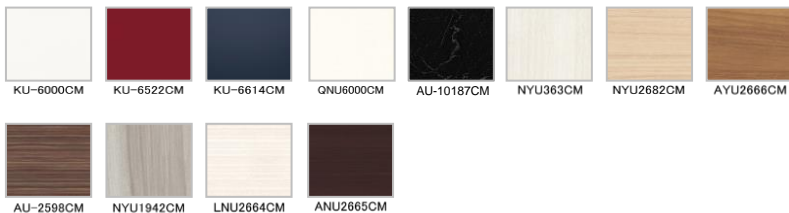

#### 扉カラー 高圧メラミン化粧板

●マット

●鏡面