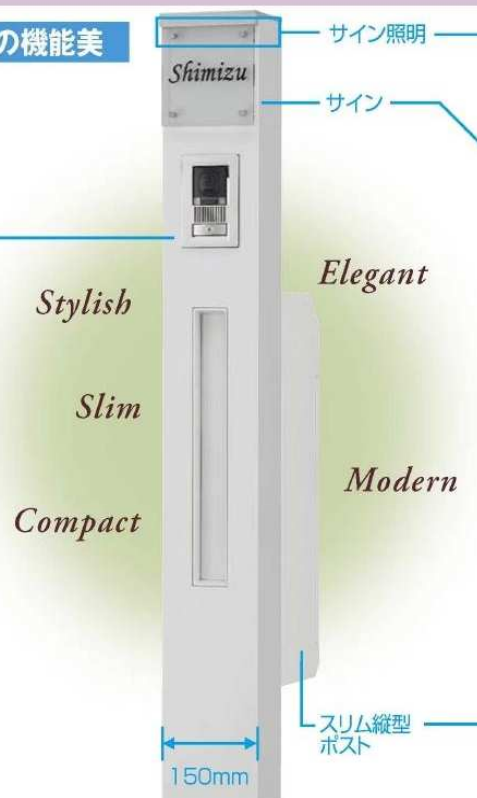

## ウィルモダンスリム

門まわりに洗練された存在感をもたらすスリムなファンクションユニット。

スリムとコンパクトを最大限に極めた高性能ファンクションユニット。  
高級感を引き立てる「ラスターブラック」色をはじめ、多彩なカラーバリエーションが自慢です。  
GBウォールを組み合わせれば、さらにワンランク上の洗練された門まわりを演出します。

### スリムとコンパクトを最大限に極めたウィルモダンスリムの機能美

デザイン的に美しいだけでなく、使う人にとって、ストレスを感じることなく使いこなせることが、優れたデザイン性です。見やすさや防犯性など、ファンクションユニットに求められる要素をスリムな本体で表現しました。

### 狭小地に最適な150mmのスリムボディ

設置する場所を選ばない幅150mmのスリムでコンパクトな本体デザインを実現。  
また、省エネ、長寿命のLED照明を活用することでまぶしさを抑えたドラマチックなあかり空間をつくりだします。